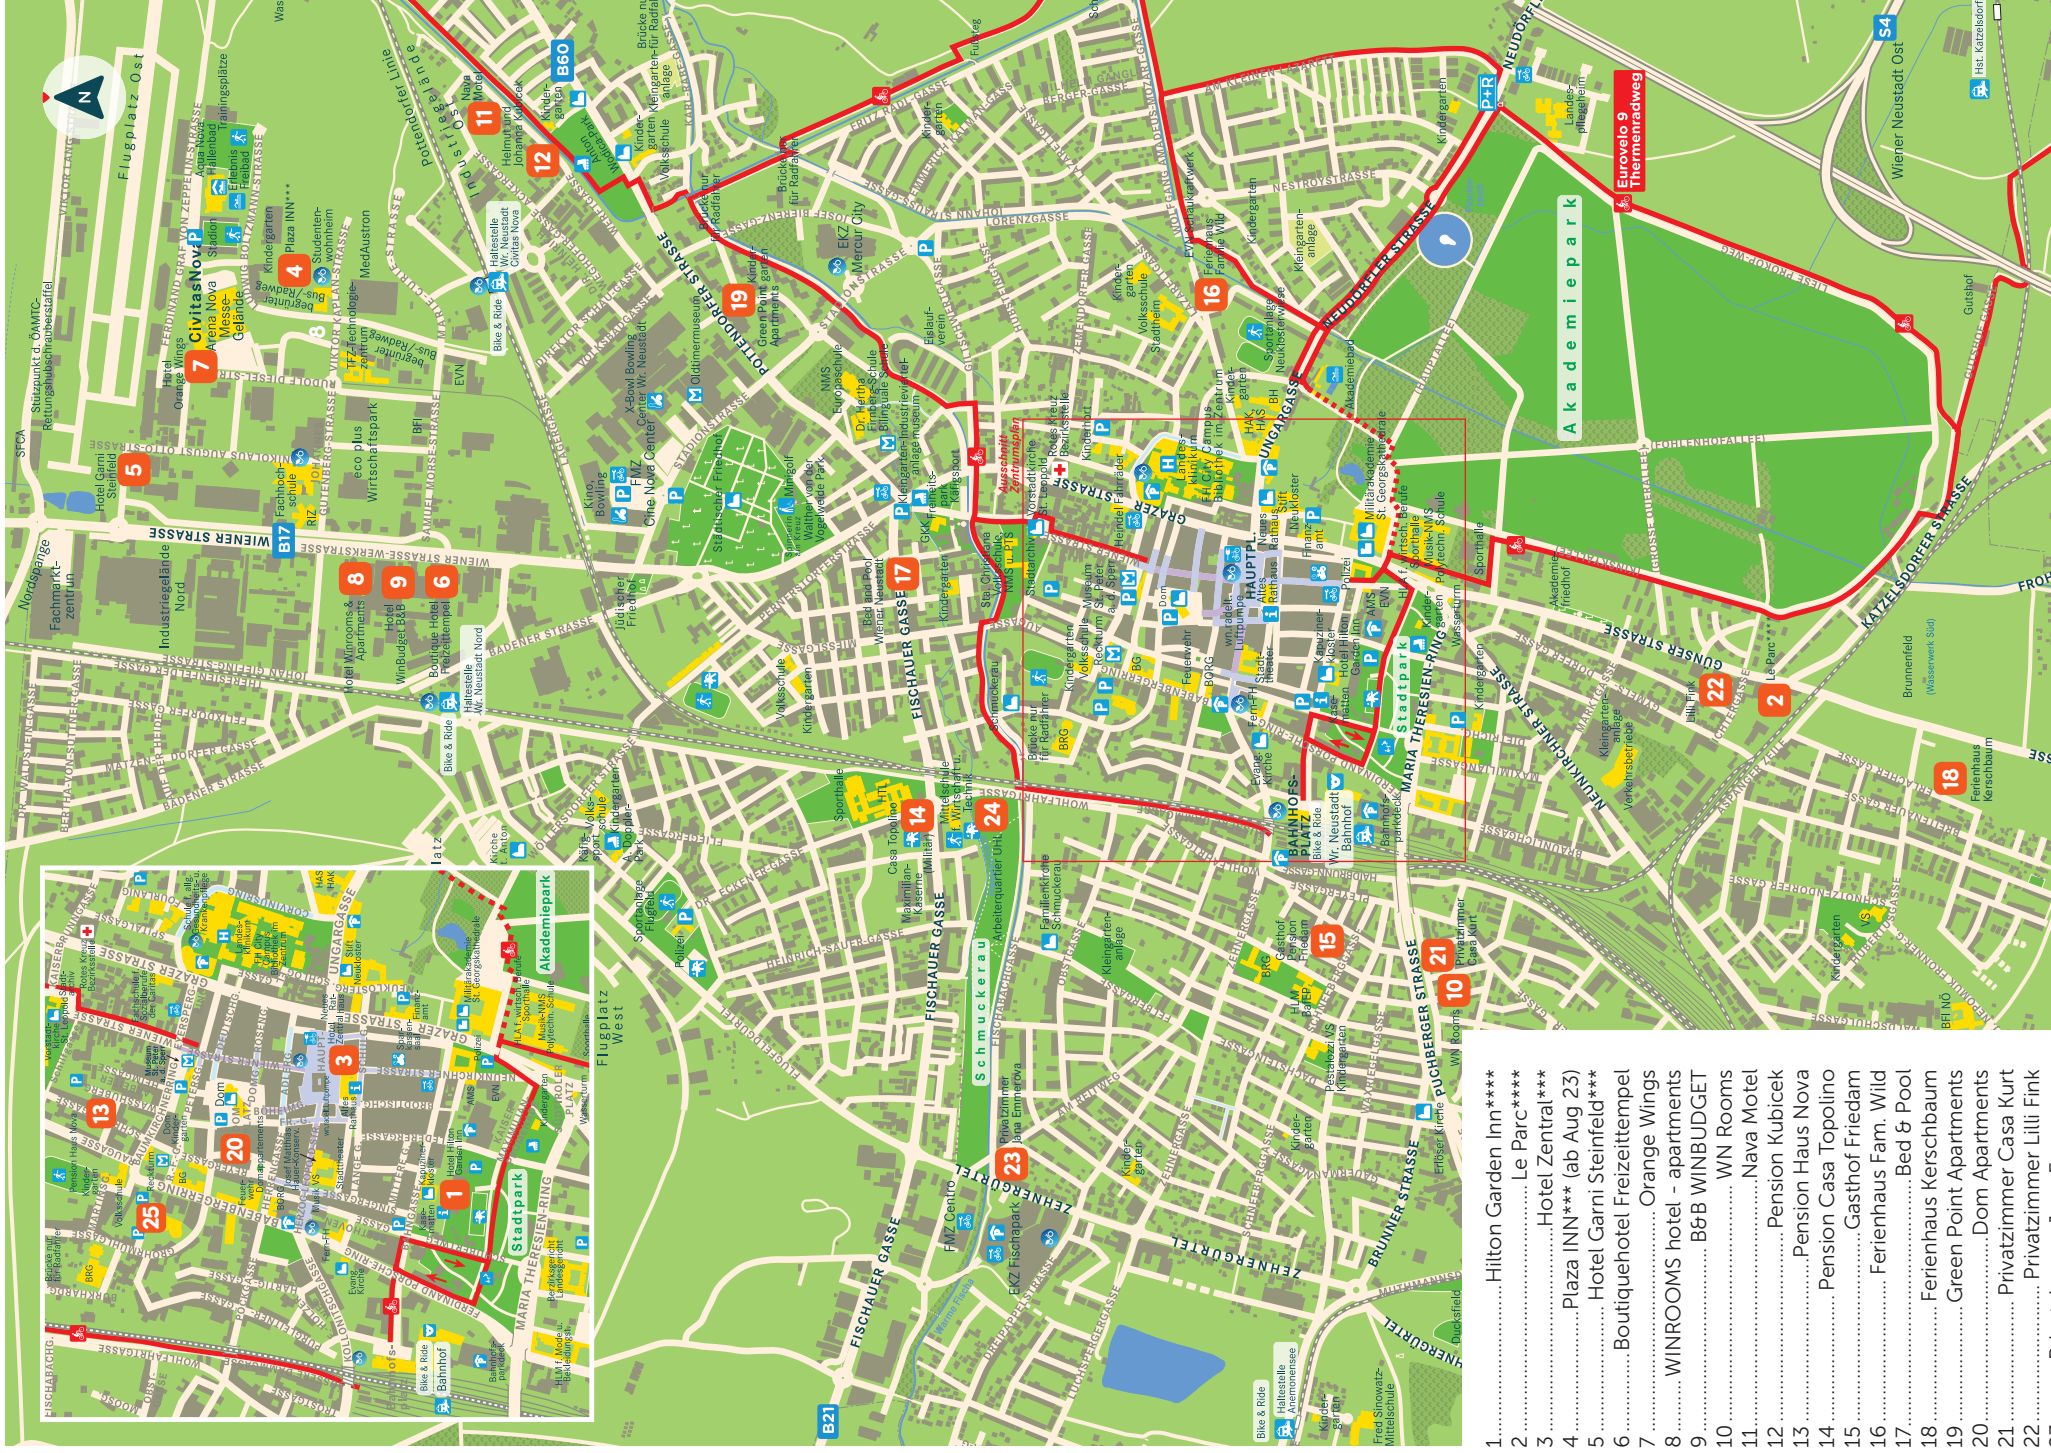

Hotels

- 12 Hotel Hilton Garden Inn
- 13 Hotel Zentral
- 14 Motel Le Parc

Sehenswürdigkeiten | Attractions

- 15 Kasematten | Casemates i
- 16 Kapuzinerkloster | Capuchin Monastery
- 17 Wasserturm | Water tower
- 18 Theresianische Militärakademie | Theresian Military Academy
- 19 Eleonorenweg | Promenade
- 20 Stift Neukloster | Neukloster Abbey
- 21 Bürgermeistergarten | Mayor's garden
- 22 Museum St. Peter an der Sperr | St. Peter an der Sperr Museum i
- 23 Stadtarchiv | City archives
- 24 Vorstadtkirche St. Leopold | Church of St. Leopold
- 25 Reckturn | Reckturn
- 26 Liebfrauen Dom | Cathedral

- 27 Schau!Depot | Show collection
- 28 Marienmarkt | Market
- 29 Auferstehungskirche (evangelisch) | Church of the Resurrection (Evangelical)

Legende

- i Information | Information
- P Parkplatz überdacht | Covered parking space
- P Parkplatz | Parking space
- P Parkplatzfläche | Parking area
- Fußgängerzone | Pedestrian area
- H Öffentliches WC | Public toilet

- 1 Hilton Garden Inn****
- 2 Le Parc****
- 3 Hotel Zentral****
- 4 Plaza INN*** (ab Aug 23)
- 5 Hotel Garni Steinfeld***
- 6 Boutiquehotel Freizeittempel
- 7 Orange Wings
- 8 WINROOMS hotel - apartments
B&B WINBUDGET
- 9 WN Rooms
- 10Nava Motel
- 11 Pension Kubicek
- 12 Pension Haus Nova
- 14 Pension Casa Topolino
- 15 Gasthof Friedam
- 16 Ferienhaus Fam. Wild
- 17 Bed & Pool
- 18 Ferienhaus Kerschbaum
- 19 Green Point Apartments
- 20 Dom Apartments
- 21 Privatzimmer Casa Kurt
- 22 Privatzimmer Lilli Fink
- 23 Privatzimmer Jana Emmerova
- 24 Arbeiterquartier UHL
- 25 Campingabstellplatz